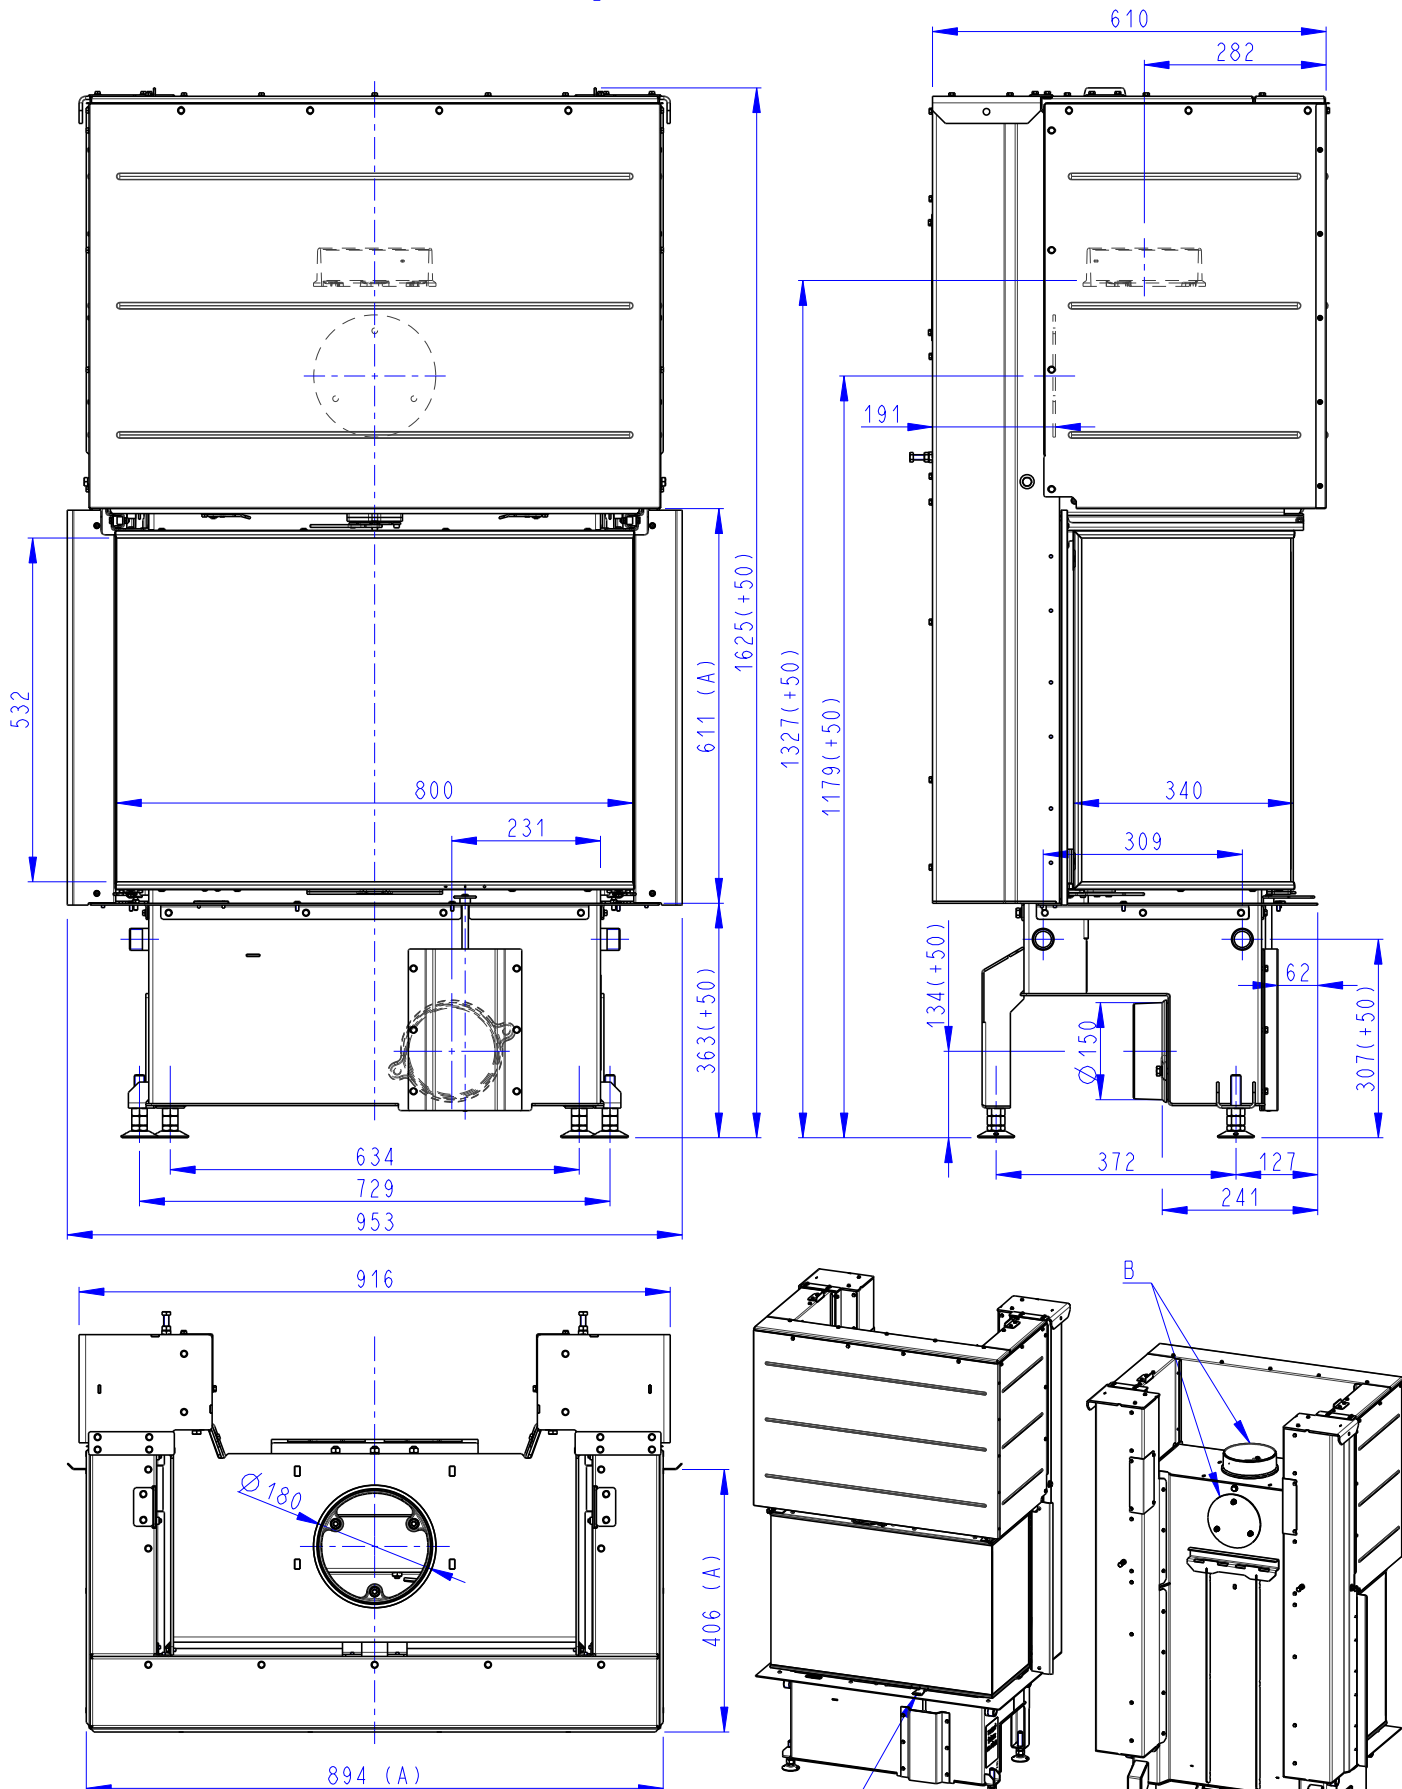

Rozměry v mm
Maße in mm
Dimensions in mm

IMPRESSION C 2g L 80.61.34.21 - 210L

248 kg

IMPRESSION C 2g L 80.61.34.21 + IC2LG TOP01

304.9 kg

IMPRESSION C 2g L 80.61.34.21 + IC2LG TOP02

298.7 kg

(A) Zastavbovy rozmer / Baumaße / In-built dimension